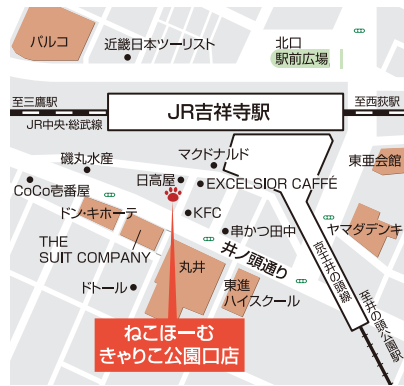

対面型イベント会場マップ

埼玉

日時 9.6 土
10:00~12:30

セミナー
今日からできる! お口のケアと健康づくりセミナー

ワークショップ
愛猫に願いをこめて♪オリジナル絵馬づくり

会場 猫家川越店
川越市新富町2丁目2-3
パロンビル2F
(クレアモール商店街内)

神奈川

日時 9.7 日
10:00~12:30

セミナー
留守中も安心! 愛猫の快適空間づくりセミナー

ワークショップ
見た目も可愛い♪ぼんぼん猫じゃらしづくり

会場 れおん横浜石川町店
横浜市中区松影町1丁目3-2
関山ビル2F

東京

日時 9.14 日
午前の部 10:00~12:30
午後の部 14:00~16:30

セミナー
留守中も安心! 愛猫の快適空間づくりセミナー

ワークショップ
見た目も可愛い♪ぼんぼん猫じゃらしづくり

セミナー
今日からできる! お口のケアと健康づくりセミナー

ワークショップ
愛猫に願いをこめて♪オリジナル絵馬づくり

※愛猫をお連れしてのご参加はできませんので、ご了承ください。※お車でお越しの際は、お近くのコインパーキングをご利用ください。(駐車料金はお客様のご負担になります。ご了承ください。)
※くつ下着用でお越しください。

参加お申し込み方法

1 +わん+にゃんの
LINE公式アカウントを開く。
※友だち追加されていない方は、
友だち追加と会員登録フォームの
ご回答をお願いします。

2 下部にあるメニューで
「WEBコンテンツ」>「イベント情報」をタップ。

3 「イベント情報」にある
「にゃんカレッジに参加する」をタップ。

4 お申し込みフォームに必要事項をご入力の上、
送信してください。

WEBサイトからは
こちら

お申し込み締め切り

対面型イベント
埼玉・神奈川:8月29日(金)まで
東京:9月7日(日)まで

オンラインイベント
9月11日(木)まで

※応募多数の場合は抽選を行い、当落結果はメールにてご案内いたします。